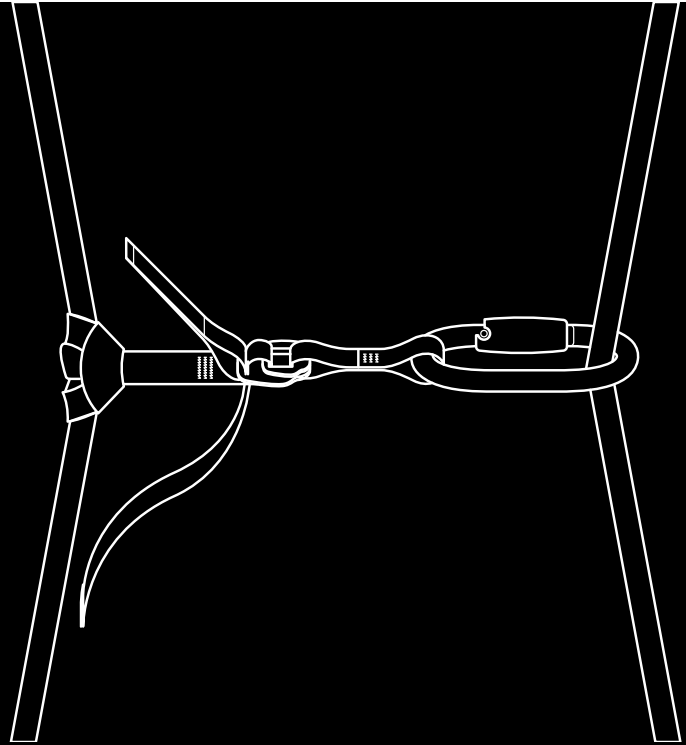

# STRAPLINK

Der STRAPLINK ist ein sehr nützliches Zubehör für Baumfällungen.

## BESCHREIBUNG

Dieses Artikel bringt mehr Arbeitskomfort, denn durch die entstehende Achse kann der Kletterer sich besser um den Stamm bewegen. Der STRAPLINK ist auch ein Sicherheitszubehör: Bei einem Absturz wird das Stahl-Halte-seil schnell gespannt, und der Kletterer rutscht weniger.

Er wird für Stämme ab 20 cm Durchmesser benutzt. Seine Länge wird leicht verstellt, die Maxi-Länge ist schulterbreit, es ist so optimal und erlaubt eine stabile Arbeitsposition.

Mit einem 3-Wege-Verschluss EN362 Karabiner benutzen.

# TECHNISCHE INFORMATIONEN

Band	100 % Polyester, schwarz 20 mm breit
Verstellschnallen	Stahl
Nutzlast	500 daN
Gewicht	62 g (ohne Karabiner)