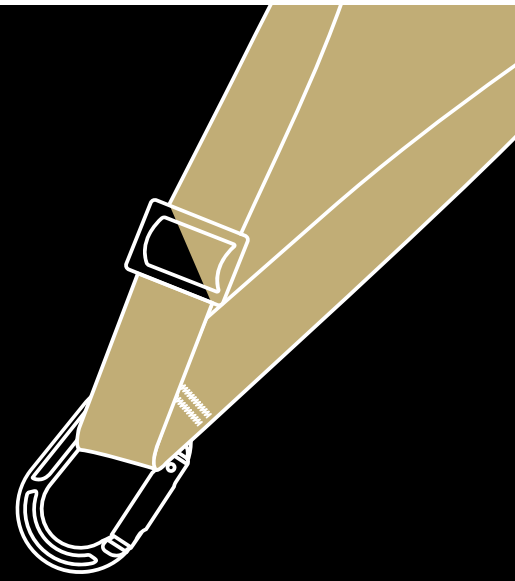

SRT HALSGUMMI

Gemütlich, kompakt und extra leicht, eine clevere Idee für SRT-Kletterer!

ZUSATZGERÄT

BESCHREIBUNG

Dieses verstellbares Produkt wurde für Bruststeigklemmen (wie Croll, Lov2 usw.) entwickelt, um sie im Nacken zu befestigen, in guter Haltung zu halten, beim SRT Klettern.

Dieser Gummi ist verstellbar, ausdehnbar, so daß es allen passt.

Der Helm muss nicht abgenommen werden!

TECHNISCHE INFORMATIONEN

Flaches Gummiband, 25 mm breit

Atmungsaktive schwarze Innenseite, für den Komfort

Gewebe aus Polyester/Baumwolle

Länge wird durch Verstellschnalle angepasst

Mit Karabiner (80 mm lang, Bruchlast 12 kN, ohne Verriegelungssystem)

REFERENZ

FTC/TSRT

SRT Halsgummi

DOKUMENT

Anleitung