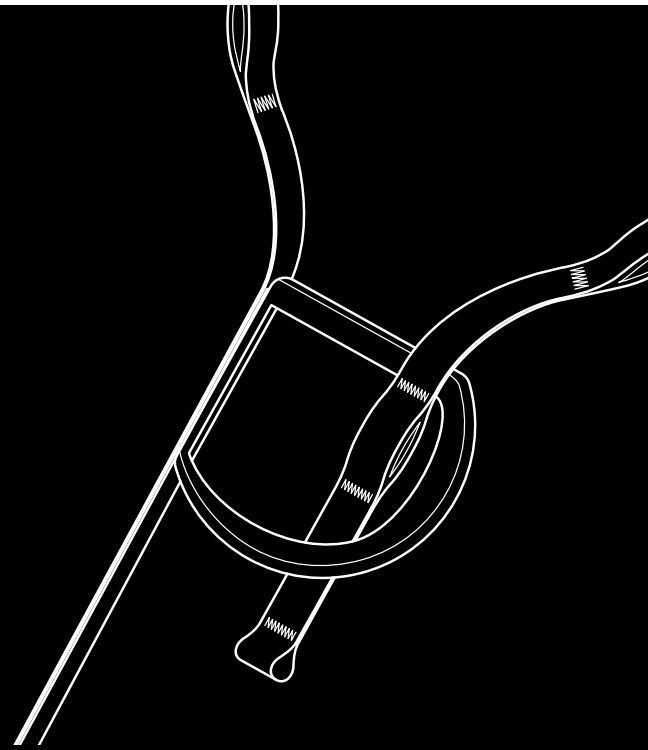

#IMAGINATIONISYOURLIMIT

JOKER LIGHT ÉTRANGLEUSE

À l'instar de la JOKER LIGHT, notre JOKER LIGHT ÉTRANGLEUSE est très polyvalente : c'est un ancrage réellement étrangleur et il est utilisable de multiples façons avec les JOKER LIGHT. Cette fausse fourche est aussi certifiée pour 2 utilisateurs, ce qui la rend idéale en cas de secours (et on espère que cela ne vous sera jamais utile !).

ANCRAGE

DESCRIPTION

La JOKER LIGHT ÉTRANGLEUSE est un ancrage de type fausse fourche qui complète parfaitement la gamme JOKER LIGHT. En effet, il offre de nombreuses utilisations, sur le tronc ou dans le houppier.

Un réglage court s'avère très utile pour tailler les cimes, un réglage long ou étendu augmente la liberté de déplacement dans le houppier (rotation autour de l'axe).

INFORMATIONS TECHNIQUES

Norme	CE EN 795:B:2012 et TS 16415:2013 (pour deux utilisateurs)
Matériaux	Sangle 100 % polyester Maillon ultra rapide acier Cochonnet aluminium (Ø 17 mm)
Poids (sans accessoires)	230 g
Rupture	3.000 daN