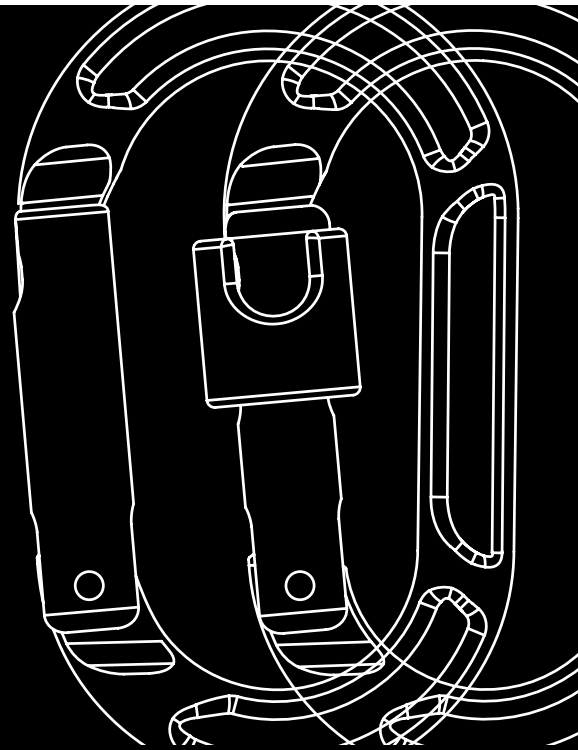

#LOCKITSIMPLY #LOCKITFASTER

LOCKI & SIGYN

Il aurait été facile de développer des mini-mousquetons « comme tout le monde ». Mais nous sommes avant tout des grimpeurs passionnés, et nous avons pris le temps d'imaginer notre mini-mousqueton idéal : un système de verrouillage simple et efficace, une forme asymétrique offrant une large ouverture pour faciliter les connexions, et une taille optimisée pour une manipulation aisée. Notre bureau d'études a conçu un système innovant pour un connecteur de cette dimension, avec une forme parfaitement adaptée aux besoins des grimpeurs.

MINI-MOUSQUETONS ACCESSOIRES

DESCRIPTION

Nos mini-mousquetons accessoires LOCKI et SIGYN sont plus que de simples accessoires. Spécialement conçus pour répondre à vos exigences, ils allient sécurité, performance et efficacité. Leur large ouverture et leur conception pratique simplifient votre quotidien sur le terrain.

Le LOCKI se distingue par son système de verrouillage innovant et unique : un quart de tour et c'est verrouillé ou déverrouillé ! Cette possibilité offre une protection efficace contre les ouvertures accidentelles. Son design ergonomique assure une manipulation fluide, même avec des gants, pour un travail plus rapide et plus efficace. Vous prendrez goût à sa large ouverture, et il vous accompagnera sur chaque chantier.