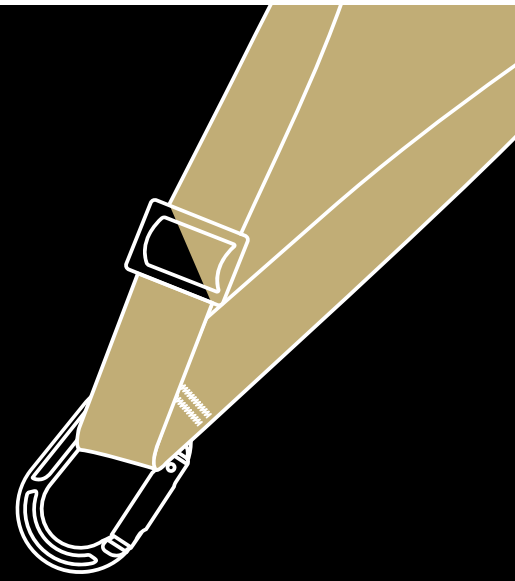

TOUR DE COU SRT

Confortable, compact et ultra léger, un accessoire très utile pour le SRT !

ACCESSOIRE

DESCRIPTION

Tour de cou réglable pour maintenir le bloqueur ventral (type Croll, Lov2...) en position droite et en tension durant les phases d'ascension en SRT.

Il est réglable et élastique, et donc s'adapte parfaitement et très facilement au gabarit de chacun.

Il est conçu pour être mis ou enlevé sans avoir à retirer le casque.

INFORMATIONS TECHNIQUES

Élastique plat, largeur 25 mm

Face intérieure respirante pour le confort du grimpeur

Tressage élastique polyester/coton

Boucle de réglage plastique pour ajuster facilement la longueur de l'élastique

Mousqueton fourni (longueur 80 mm, rupture 12 kN, sans système de verrouillage)